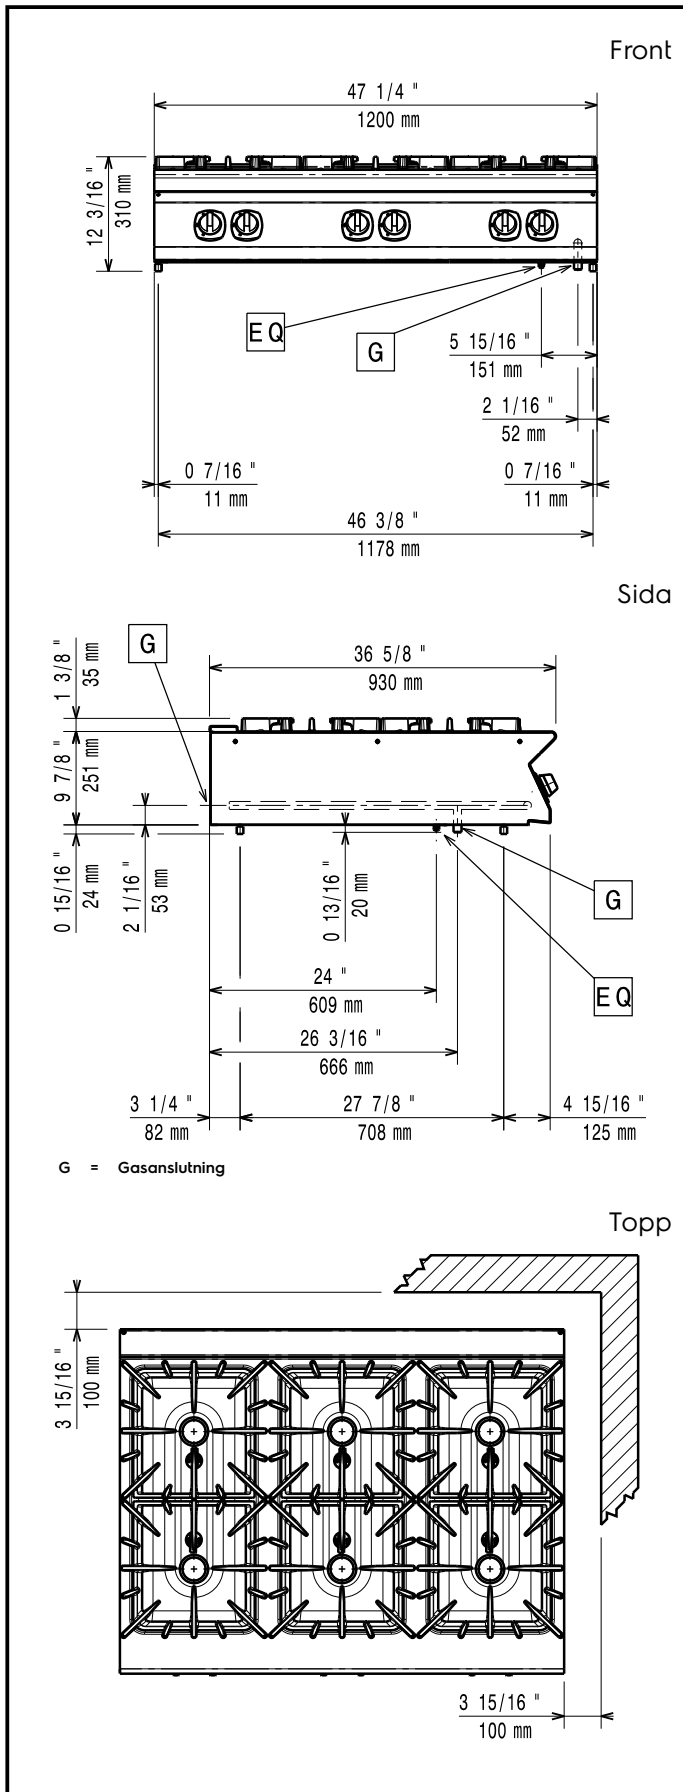

Gas

Gas, effekt:	391196 (E9GCTL6C0M)	60 kW
Standardgasleverans		Natural Gas
Gastyp alternativ:		LPG;Town Gas
Gasintag:		1/2"
Natural gas - Pressure:		7" w.c. (17.4 mbar)

Viktig information

Effekt främre brännare:	7.5 - 7.5 kW
Effekt bakre brännare	7.5 - 7.5 kW
Mitt brännare effekt:	7.5 - 0/7.5 - 0 kW
Bakre brännare mått - mm	Ø 100 Ø 100
Främre brännare mått - mm	Ø 100 Ø 100
Mitt brännare mått - mm	Ø 100 Ø 100
Nettovikt:	90 kg
Fraktvikt:	110 kg
Frakthöjd:	540 mm
Fraktbredd:	1020 mm
Fraktdjup:	1300 mm
Fraktvolym:	0.72 m³

If appliance is set up or next to or against temperature sensitive furniture or similar, a safety gap of approximately 150 mm should be maintained or some form of heat insulation fitted.

[NOT TRANSLATED]

N9CT